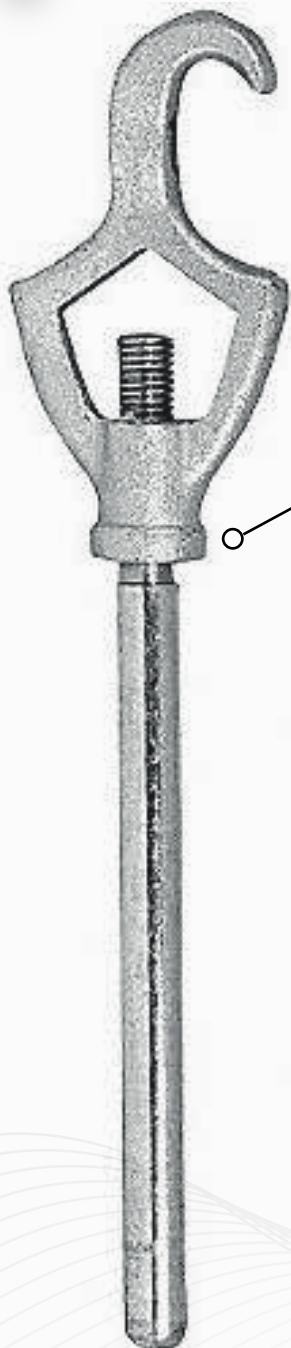

LLAVE PARA HIDRANTE

Llave de hidrante elaborada en bronce fundido con gancho y entrada pentagonal para sujetarse al tornillo del mismo.

ACABADO BRONCE CROMADO

Cuenta

Cuenta con palanca de apoyo para aflojar o apretar el hidrante.